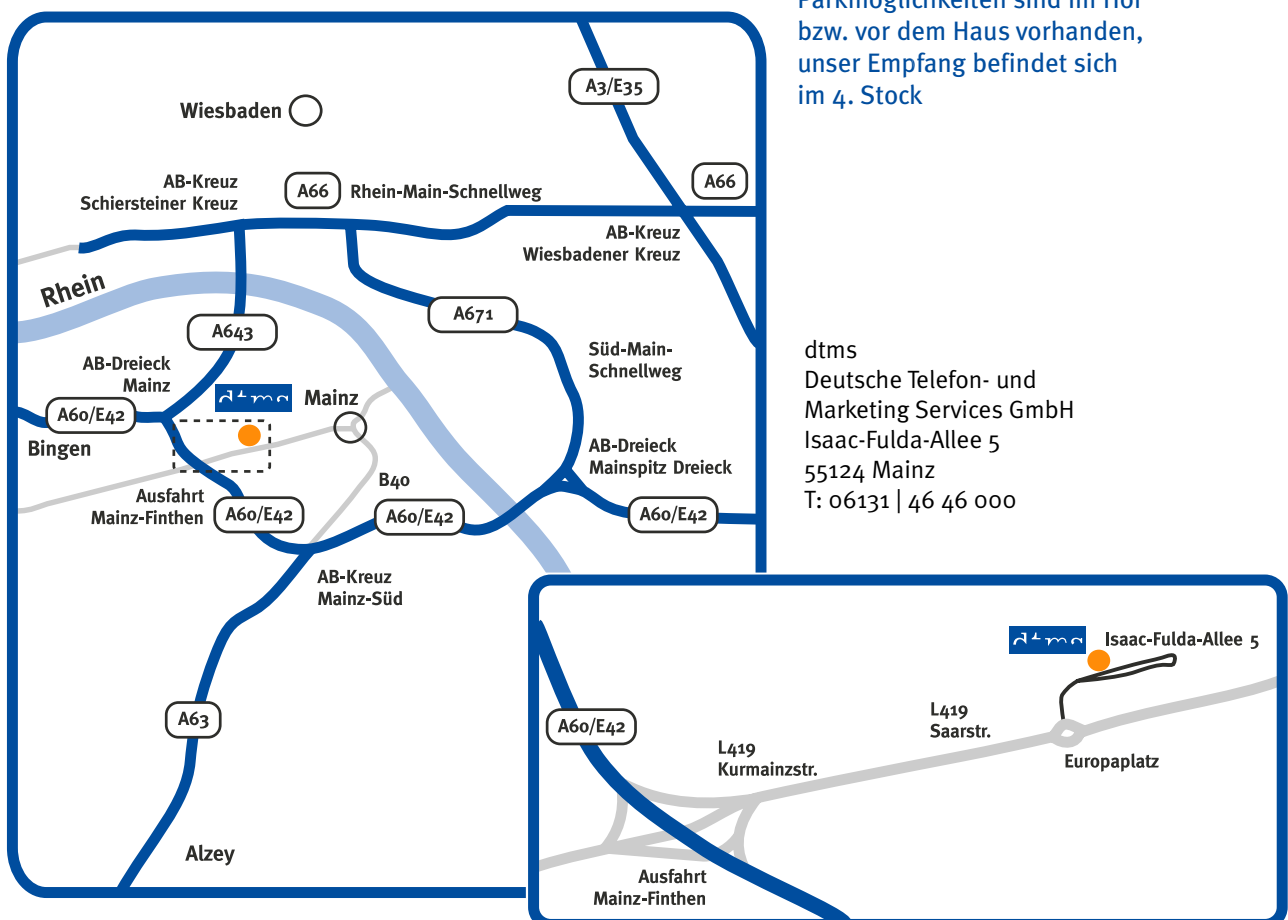

Wie Sie uns finden

Aus Richtung Norden

- › Sie fahren über die A3 Richtung Frankfurt
- › Am „Wiesbadener Kreuz“ wechseln Sie auf die A66 Richtung Wiesbaden
- › Am Autobahnkreuz „Schiersteiner Kreuz“ wechseln Sie auf die A643 Richtung Bingen/Mainz
- › Am Autobahndreieck Mainz wechseln Sie auf die A60 Richtung Darmstadt
- › An der Ausfahrt Mainz-Finthen/Saarstraße und Innenstadt verlassen Sie die Autobahn und halten sich links
- › Der Straße bis in den Europa-Kreisel folgen
- › Den Kreisel an der zweiten Ausfahrt verlassen (Am Kesselberg), ab hier ist dtms ausgeschildert
- › Den nächsten Kreisel geradeaus durchfahren, dtms ist links sichtbar
- › Die nächste Verkehrsinsel umrunden
- › Auf der rechten Seite sehen Sie dtms (Isaac-Fulda-Allee 5)

Aus Richtung Süden

- › Sie fahren auf der A5 bis zum „Frankfurter Kreuz“ und wechseln dort auf die A3 Richtung Köln/Wiesbaden
- › Verlassen Sie die A3 an der Ausfahrt Darmstadt/Mainz/Rüsselsheim und wechseln Sie auf die A67/B43 Richtung Mainz
- › Am Mönchhof-Dreieck wechseln Sie von der A67/E35 auf die A60
- › An der Ausfahrt Mainz-Finthen/Saarstraße verlassen Sie die A60 und fahren Richtung Saarstraße, Mainz-Drais, Mainz-Gonsenheim
- › Der Straße bis in den Europa-Kreisel folgen
- › Den Kreisel an der zweiten Ausfahrt verlassen (Am Kesselberg), ab hier ist dtms ausgeschildert
- › Den nächsten Kreisel geradeaus durchfahren, dtms ist links sichtbar
- › Die nächste Verkehrsinsel umrunden
- › Auf der rechten Seite sehen Sie dtms (Isaac-Fulda-Allee 5)

Parkmöglichkeiten sind im Hof bzw. vor dem Haus vorhanden, unser Empfang befindet sich im 4. Stock

dtms
Deutsche Telefon- und
Marketing Services GmbH
Isaac-Fulda-Allee 5
55124 Mainz
T: 06131 | 46 46 000